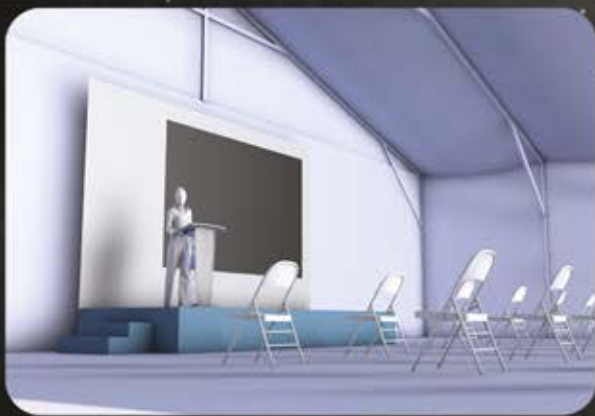

WWW.LAPIRAMIDE.ES - INFO@LAPIRAMIDE
TEL: 949 265 923 / 666 43 53 63

LA PIRÁMIDE | 360

ESPECTÁCULOS

DISEÑO

DESDE UN LOGO, CARTEL O UN FOLLETO DE TUS FIESTAS; EL DISEÑO DE UNA LONA O PHOTOCALL PARA CUALQUIER EVENTO. ELIGE EL TAMAÑO Y ESTILO QUE NOSOTROS NOS ENCARGAMOS DE TODO. TANTO EN FORMATO DE IMPRESIÓN COMO SI LO QUE BUSCAS ES PUBLICARLO EN REDES SOCIALES. VINILOS, ROLLUPS, TRASERAS EN CARTÓN PLUMA...
¿QUIERES VER CÓMO QUEDARÁ TU ESPACIO ANTES DE LLEVAR A CABO TU EVENTO O FIESTA? REALIZAMOS UNA VISTA 3D PARA QUE VEAS COMO VA A QUEDAR EL ESPACIO O EVENTO. NUESTRO DEPARTAMENTO DE DISEÑO TE HACE LA VIDA MÁS FÁCIL.